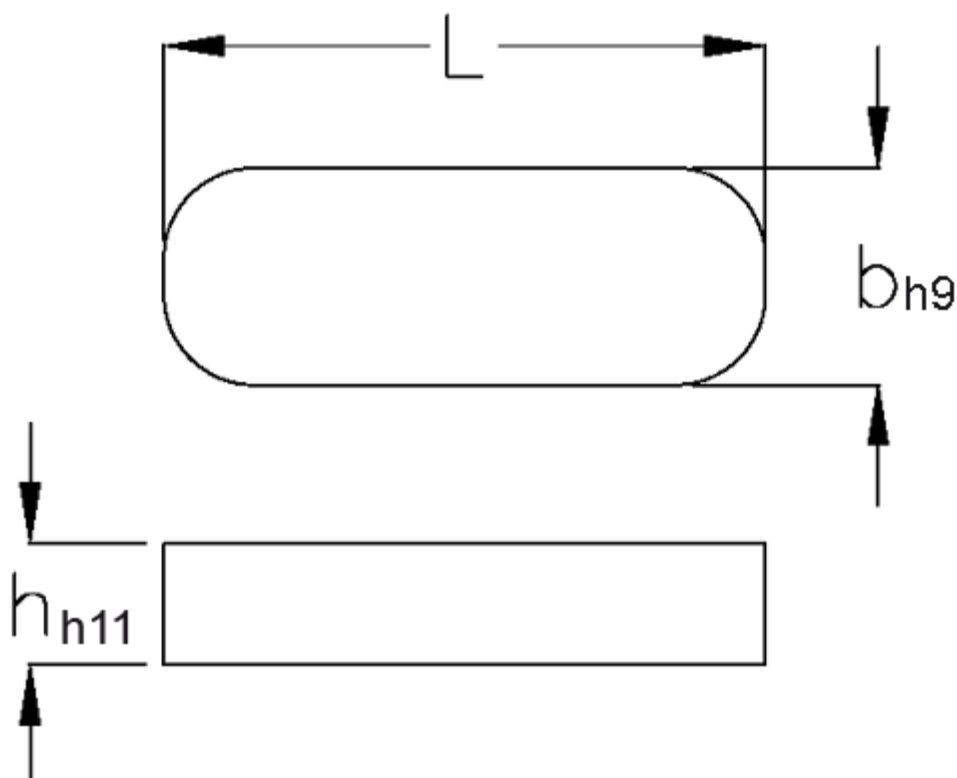

Varenummer: 09052816180
Beskrivelse: KLEE Pasfedre A 28x16x180 DIN 6885

Mål

b	= 28
h	= 16
L	= 180.0
Tolerance b	= 0.052
Tolerance h	= 0.110
Tolerance L	= -0,5